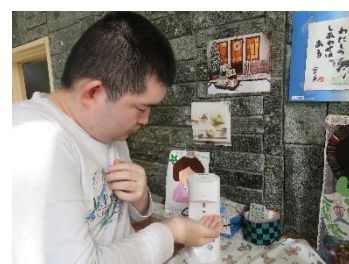

あれこれそれ

ひなまつり

ひとり一組ずつ、おだいり様とおひな様を作って、つるし飾りにしてひなまつりを祝いました。
自由空間の玄関ホールが飾りで華やかに…
ひなまつり仕様のお弁当やケーキも、みなさんに好評でした。

3月3日(木)わが家のメニュー

ひなちらし 天ぷら 菜の花のあえもの
すまし汁 フルーツ

サーマルカメラ オートディスペンサー

公益財団法人JKA様の補助を受けて、新型コロナウイルス感染防止対策としてサーマルカメラ1台、手指消毒のためのオートディスペンサー6台を整備しました。より接触を避けつつ、感染予防ができるようになりました。

看護師より

花粉症について

杉の花粉が飛び始めました。いわき市は、杉の木が多く花粉飛散量が大変多い地域です。花粉症の人は、気を付けて過ごしましょう。

対策

- ①拭き掃除を含め、掃除をこまめに行ないましょう。
- ②なるべく洗濯物や布団は、外に干さないようにしましょう。干した時は、花粉をしっかりと払いましょう。
- ③外出時はメガネ、マスクをして花粉の侵入を防ぎ、帰宅後は玄関の外で花粉を払い、手や顔を洗いましょう