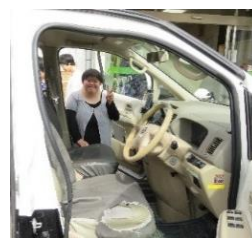

jiyukuukan@el-faro.or.jp

https://www.el-faro.or.jp

「交通安全講習会」

10月15日(火)に「いわき南警察署」の警察官が来てくれました。

10月の台風の被害報告や事故処理車への試乗など

体験が出来ました。

カラーコーンに「タッチ」

ありがとうございました！

台風などの災害が起こったら
早めの避難を心がけてください。
避難する際に、川など氾濫の恐れがある
場所は避けて避難して下さい。

実際に使用している事故処理車なのでリアルなものがたくさんありました！

アニマルセラピー

年2回行なわれるアニマルセラピー、今回は10月28日(月)に来てくれました！

たくさんの犬や猫に触れなかもスタッフもとても癒される時間です。

犬や猫が苦手なかも、だんだんと動物に慣れ

「タッチ」と触りに行く勇敢な姿を見る事もできました。